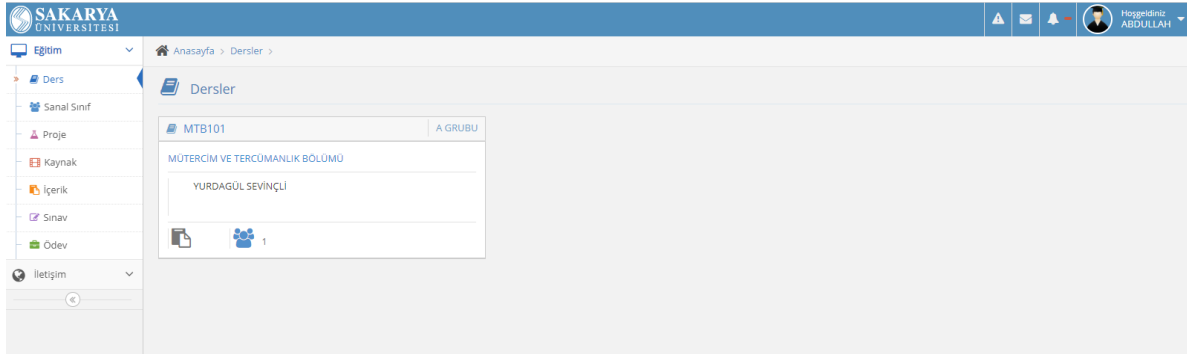

YABANCI DİL MUAFİYET VE YETERLİLİK SINAVLARI

Muafiyet online sözlü sınavları e-Kampüs eğitim platformunda yapılacaktır.

Sınav Platformu: ekampus.sakarya.edu.tr

Öğrenciler sınav platformuna SABİS kullanıcı adı ve şifreleri ile giriş yapabilirler.

Online sözlü sınavlara katılım için güncel **Google Chrome** tarayıcısını kullanmanız önerilmektedir.

Şekil 1: Sauport Anasayfa

Ders ya da Sanal Sınıf modülünden online sözlü sınava katılabilirsiniz.

Şekil 2: Sauport Ders Modülü

Sanal sınıf modülünden Online Sözlü Sınav bilgilerine ulaşabilirsiniz.

Şekil 3: Sanal Sınıf Modülü

Online sözlü sınava katıldığınızda sizi aşağıda gösterilen ekran karşılayacaktır.

Şekil 4: Perculus + Anasayfa