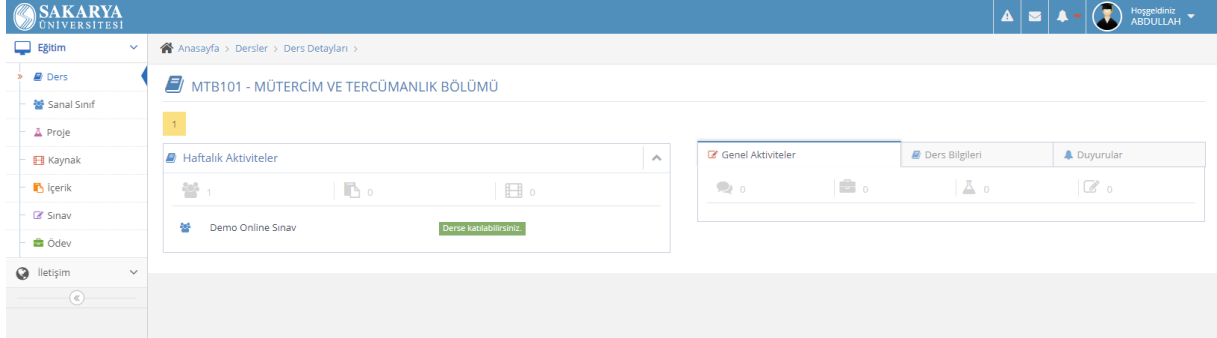

YABANCI DİL MUAFİYET VE YETERLİLİK SINAVLARI

Muafiyet online sözlü sınavları e-Kampüs eğitim platformunda yapılacaktır.

Sınav Platformu: ekampus.sakarya.edu.tr

Öğrenciler sınav platformuna SABİS kullanıcı adı ve şifreleri ile giriş yapabilirler.

Online sözlü sınavlara katılım için güncel **Google Chrome** tarayıcısını kullanmanız önerilmektedir.

Şekil 1: Sauport Anasayfa

Ders ya da Sanal Sınıf modülünden online sözlü sınava katılabilirsiniz.

Şekil 2: Sauport Ders Modülü

Sanal sınıf modülünden Online Sözlü Sınav bilgilerine ulaşabilirsiniz.

Şekil 3: Sanal Sınıf Modülü

Online sözlü sınava katıldığınızda sizi aşağıda gösterilen ekran karşılayacaktır.

Şekil 4: Perculus + Anasayfa