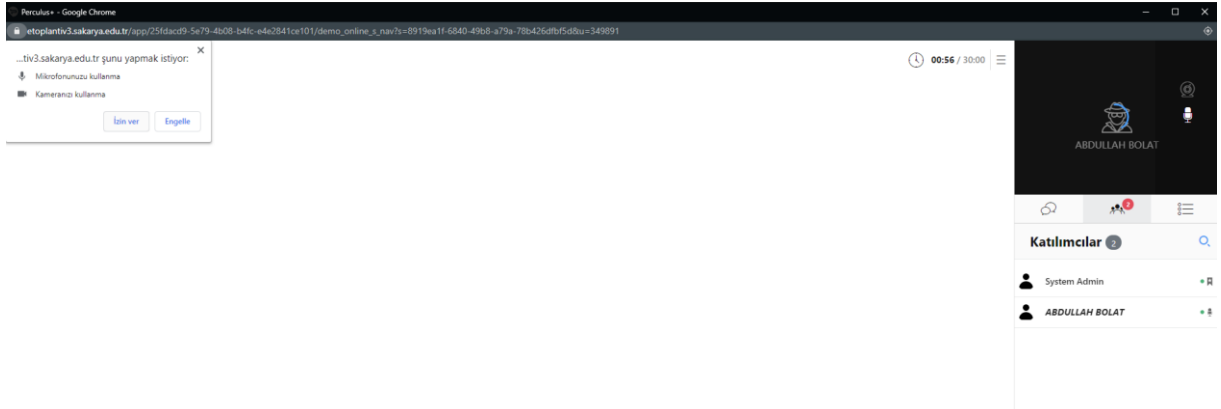

Şekil 6: Tarayıcı İzinleri