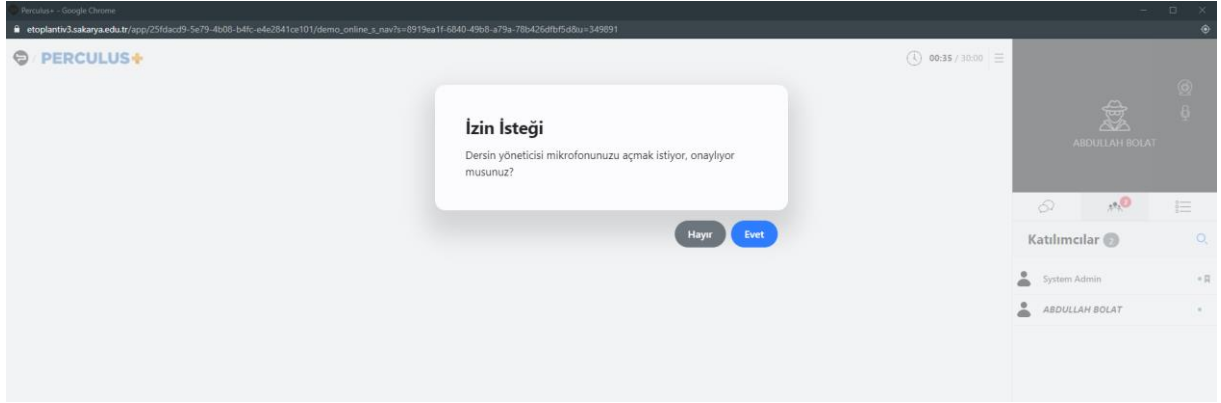

Şekil 5: Perculus + İzin İsteği