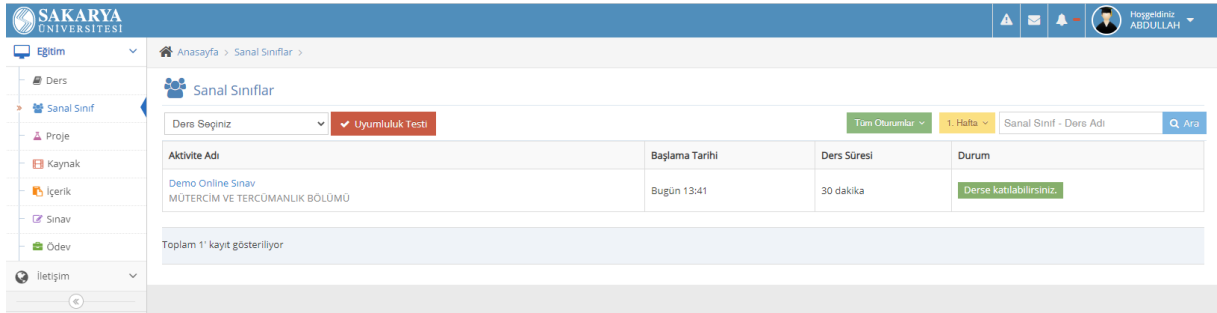

Online sözlü sınavlara katılım için güncel **Google Chrome** tarayıcısını kullanmanız önerilmektedir.

Şekil 1: Sauport Anasayfa

Ders ya da Sanal Sınıf modülünden online sözlü sınava katılabilirsiniz.

Şekil 2: Sauport Ders Modülü

Sanal sınıf modülünden Online Sözlü Sınav bilgilerine ulaşabilirsiniz.

Şekil 3: Sanal Sınıf Modülü

Online sözlü sınava katıldığınızda sizi aşağıda gösterilen ekran karşılayacaktır.

Şekil 4: Perculus + Anasayfa